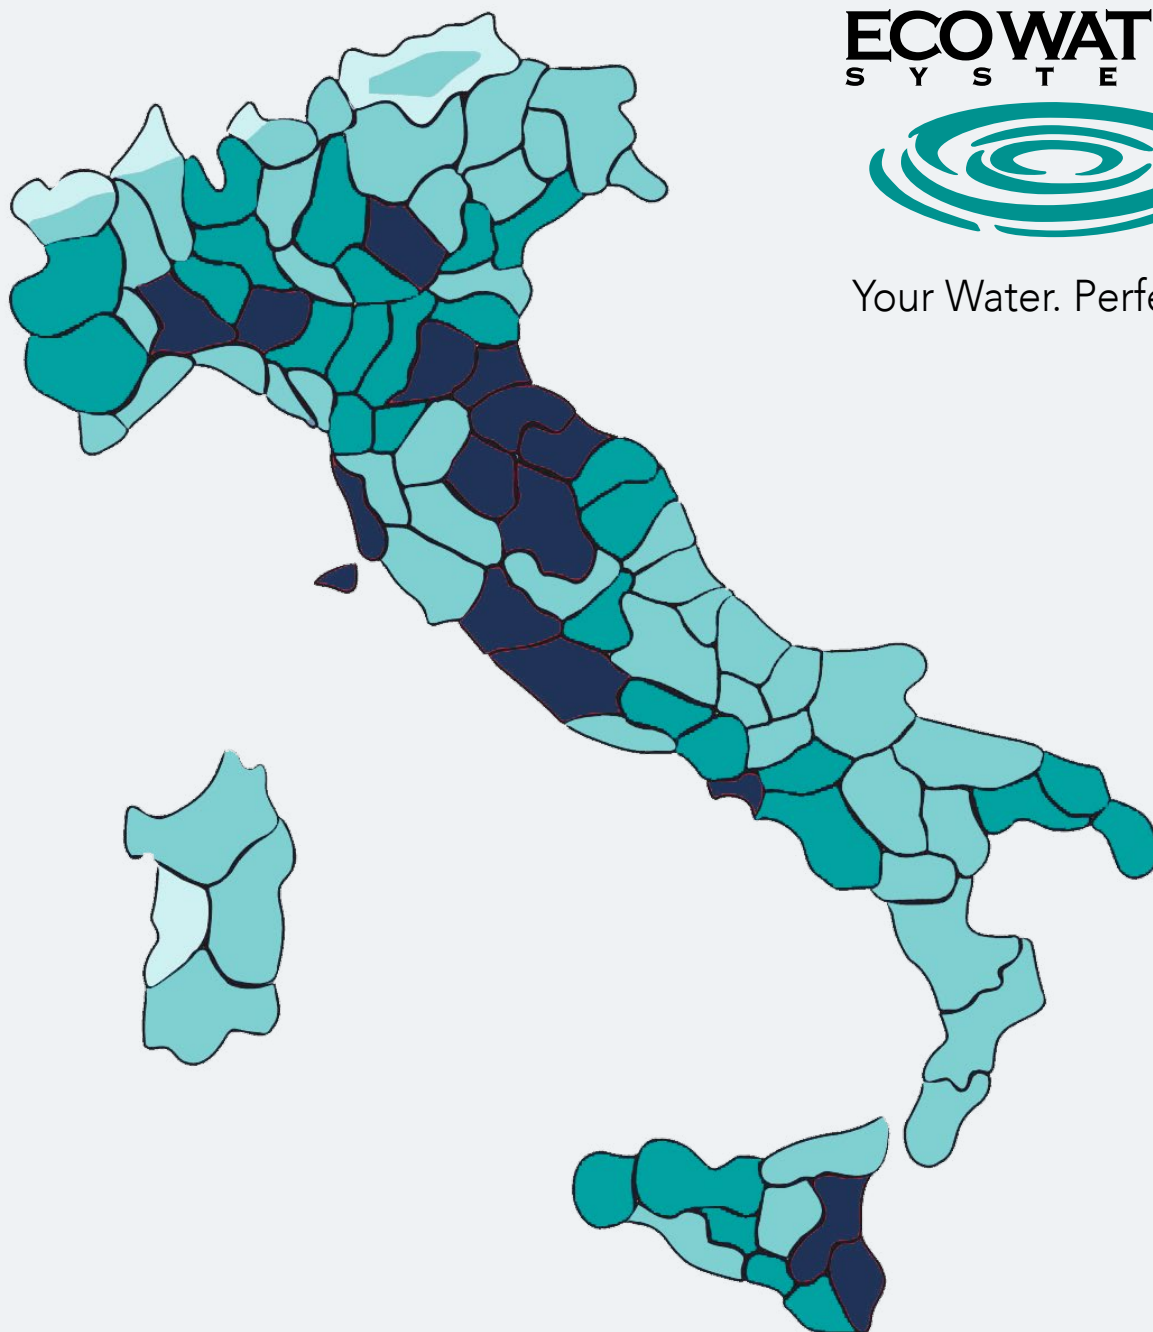

ECOWATER
S Y S T E M S[®]

Your Water. Perfected.

● Quasi dolce (0-15°f)

● Dura (25-35°f)

● Mediamente dura (15-25°f)

● Molto dura (oltre i 35°f)

Quanto è dura l'acqua di casa tua?

Richiedi il pdf illustrato ed il test per misurare la durezza.